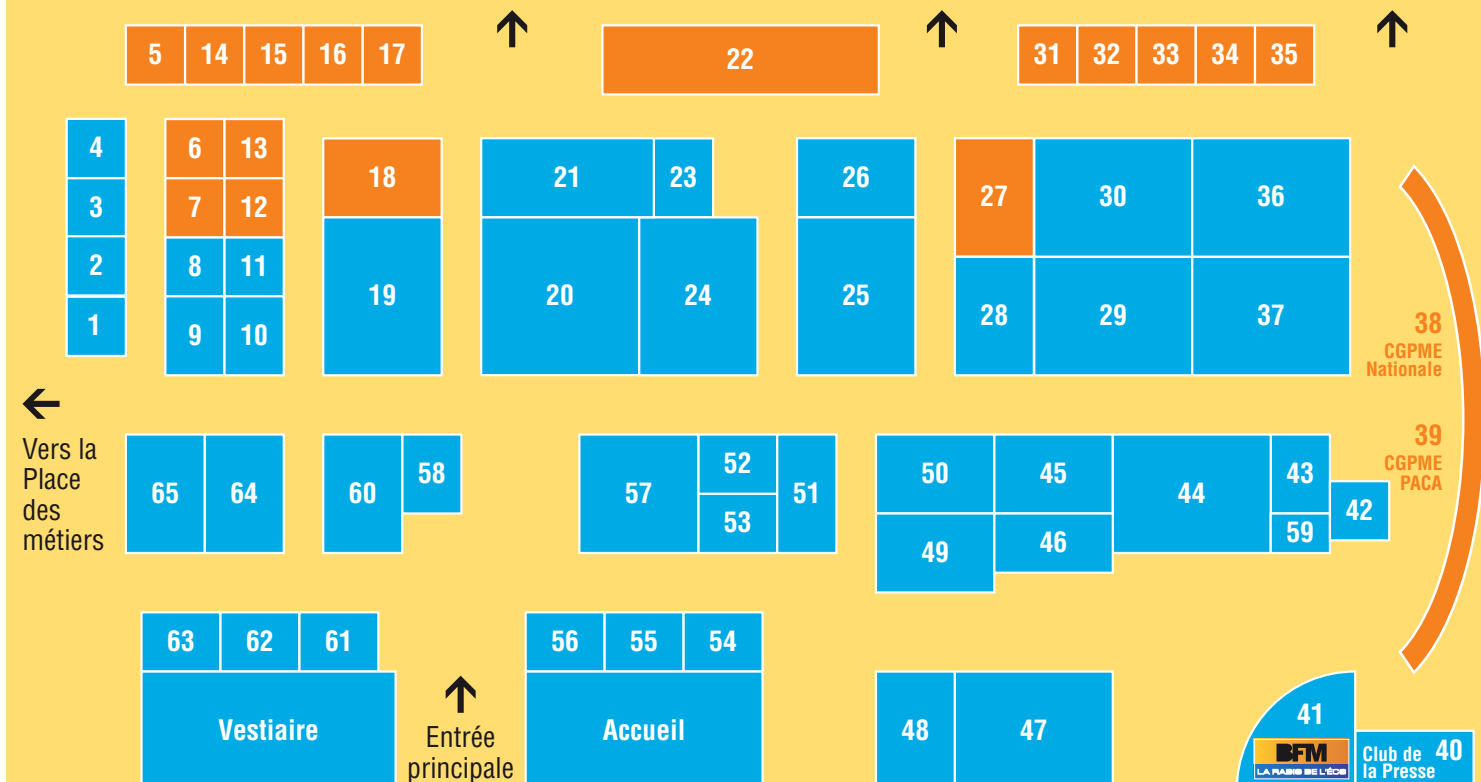

PLAN ESPACE PME

Vers Village EuroMéditerranée - Classe Export, les conférences et les ateliers et les espaces café Nespresso

Liste des Exposants

2E2F - AGENCE EUROPE EDUCATION	
FORMATION FRANCE	11
ACFCI	26
ACL PME	48
AG2R	29
AGEFICE	61
AGEFOS PME	36
ANPE	37
CGI	54
CHÂTEAURENARD CC RAD	
PROMOTION	42
CIC	49
CNCC	44
CNPA	65
COFACE	60
CREA BUSINESS	46
CREPSE	2
DELL	25
EDF	47
ENTREPRENARIAT AU FÉMININ	43
EXPERT ACTIV	1
EXPERTS-COMPTABLES	30
FEDERATION DU BTP 13	63
FONGECIF PACA	57
FUTUROSUD	55
GARAC	65